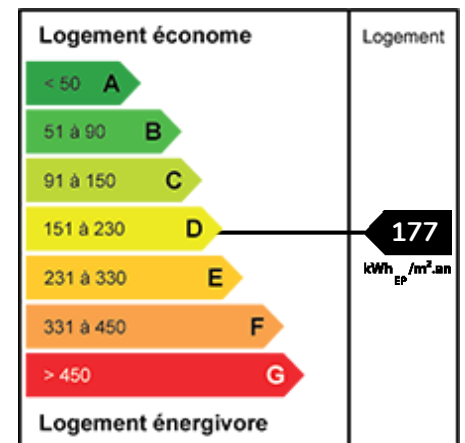

## Jolie maison idéalement située à proximité des écoles

Ref. LM008

Collège

Un très bel emplacement pour cette jolie maison rénovée.

Au Rez de chaussée : Une entrée avec WC dessert une buanderie, une cuisine meublée et équipée et un séjour parqueté sur terrasse et jardin.

Au 1er étage : vous trouverez 3 chambres et 1 salle de bains;

Salle de bains

1

Marcq-en-Barœul

**1 450 € HAI**

dont 4,36 % d'honoraires à la charge de l'acquéreur

RETROUVEZ TOUTES NOS ANNONCES SUR  
[www.valerie-duparque-immobilier.com](http://www.valerie-duparque-immobilier.com)