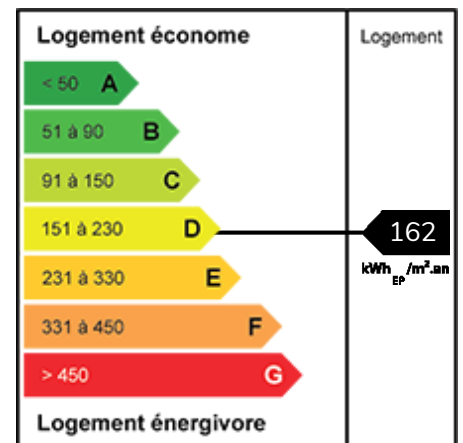

Charmante maison Bel étage à 2 pas du tram

Ref. VM028

Marcq-en-Barœul- Secteur calme et familial

Nichée dans un secteur très convoité à 2 pas de l'école Saint Aignan, nous vous proposons cette charmante maison de type bel-étage des années 50

Nbres chambres

4

Salle de bains

2

Marcq-en-Barœul

398 000 € HAI

dont 4,36 % d'honoraires à la charge de l'acquéreur

RETROUVEZ TOUTES NOS ANNONCES SUR
www.valerie-duparque-immobilier.com