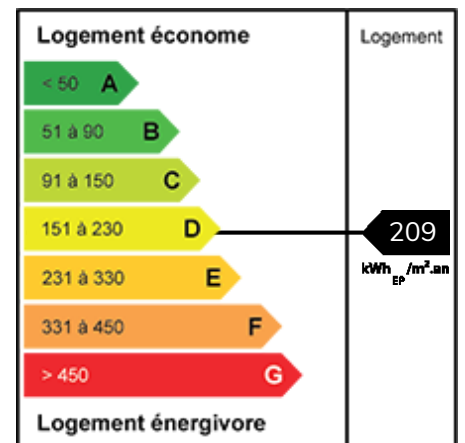

Charmante maison 1930 située au cœur du Pont des Arts

Ref. VM030

NOUVEAUTE !!

Marcq - Pont des Arts

Nichée au calme au cœur du secteur du Pont des Arts, nous vous proposons cette charmante maison 1930 décorée avec beaucoup de goût !

Son emplacement séduira les adeptes du "tout à pieds": proximité directe des écoles, des commerces, des bus, du cinéma, du marché du dimanche matin...

Nbres chambres

4

Salle de bains

1

Marcq-en-Barœul

339 000 € HAI