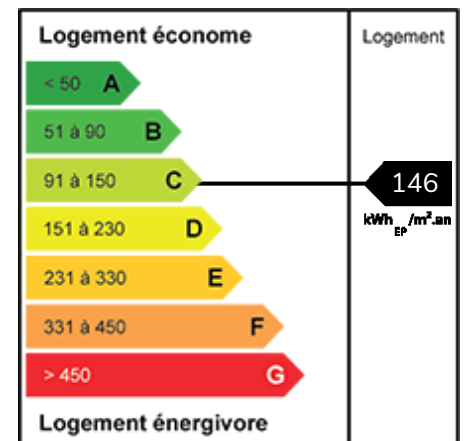

## Charmante maison individuelle secteur Cheval Blanc

Ref. VM004

NOUVEAUTE ET EXCLUSIVITE !

Marcq - Cheval Blanc

Situé dans le lotissement convoité des "Hauts de Bailly", nous vous proposons cette charmante maison individuelle dotée de beaucoup d'atouts !

Salle de bains

2

Marcq-en-Barœul

**498 000 € HAI**

dont 4,36 % d'honoraires à la charge de l'acquéreur

RETROUVEZ TOUTES NOS ANNONCES SUR  
[www.valerie-duparque-immobilier.com](http://www.valerie-duparque-immobilier.com)