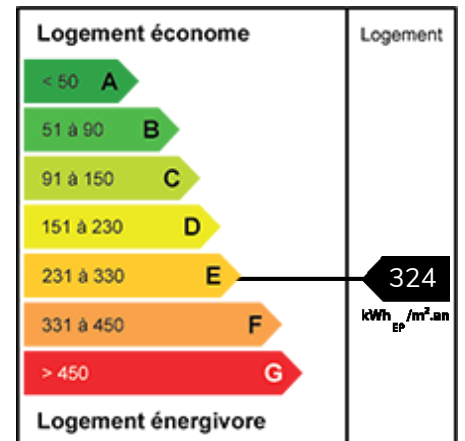

Charmante maison de famille à 2 pas du Collège de Marcq

Ref. VM007

NOUVEAUTE !

Marcq - Secteur Collège

Nichée dans le lotissement recherché du Pont Courroy, entre le Collège de Marcq et le Bourg, nous vous proposons cette charmante maison familiale qui vous séduira par ses volumes, sa luminosité et son caractère fonctionnel.

Vous profiterez du super cadre de vie qu'offre ce secteur : proximité directe des

Nbres chambres

4

Salle de bains

1

Marcq-en-Barœul

375 000 € HAI

dont 4,36 % d'honoraires à la charge de l'acquéreur