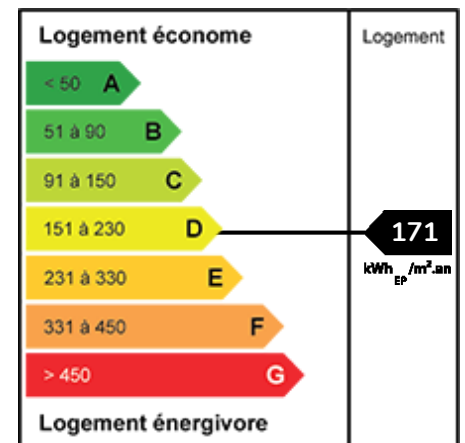

Très jolie maison individuelle idéalement située

Ref. LM010

Bourg, à proximité des écoles, commerces et des grands axes, jolie maison individuelle récente idéalement située.

Une entrée avec placard et WC dessert une belle et lumineuse pièce de vie sur terrasse et jardin et une cuisine meublée.

A l'étage, un palier distribue 4 chambres, 2 salles de bains et 1 WC.

Enfin, un agréable jardin planté, un garage 2 voitures et un parking viennent

Nbres chambres 4

Salle de bains 2

Marcq-en-Barœul

1 785 € HAI