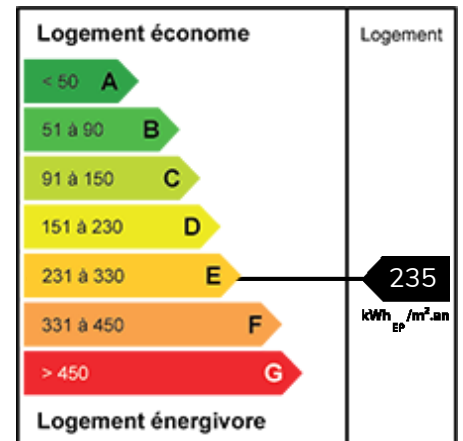

Demeure de famille - emplacement d'exception

Ref. VM015

NOUVEAUTE !

DEMEURE DE FAMILLE A L'EMPLACEMENT D'EXCEPTION !

Maison d'architecte individuelle Delemazure – 1er rang sur golf de Bondues -

Nous vous proposons cette magnifique maison d'architecte en semi-plain-pied (domaine parental en rez-de-chaussée).

Nbres étages	1	Nbres chambres	7
Salle de bains	3	Jardin	1

Bondues

1 144 000 € HAI

dont 4,36 % d'honoraires à la charge de l'acquéreur

RETROUVEZ TOUTES NOS ANNONCES SUR
www.valerie-duparque-immobilier.com

7 chambres dont 2 avec point d'eau