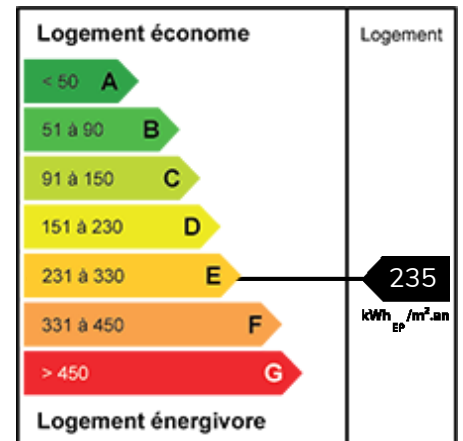

Demeure de famille - emplacement d'exception

Ref. VM015

NOUVEAUTE !

DEMEURE DE FAMILLE A L'EMPLACEMENT D'EXCEPTION !

Maison d'architecte individuelle Delemazure – 1er rang sur golf de Bondues -

Nous vous proposons cette magnifique maison d'architecte en semi-plain-pied (domaine parental en rez-de-chaussée).