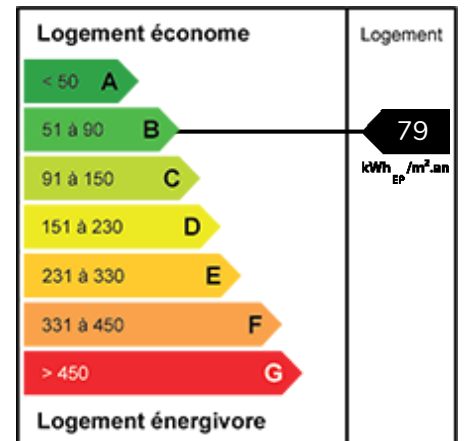

Magnifique demeure de famille au coeur du Bourg

Ref. VM001

COUP DE COEUR !

Magnifique demeure de famille au coeur du Bourg de Marcq-en-Baroeul

Nichée dans le secteur privilégié du Bourg, nous vous proposons cette superbe maison bourgeoise double distribution offrant volumes et charme de l'ancien. Agrandie et rénovée avec beaucoup de goût, vous serez séduit par son atmosphère chaleureuse, sa distribution idéale pour une vie de famille, et sa localisation hyper centre.

Nbres chambres

7

Salle de bains

3

Marcq-en-Barœul

1 058 000 € HAI

dont 4,36 % d'honoraires à la charge de l'acquéreur

RETROUVEZ TOUTES NOS ANNONCES SUR
www.valerie-duparque-immobilier.com