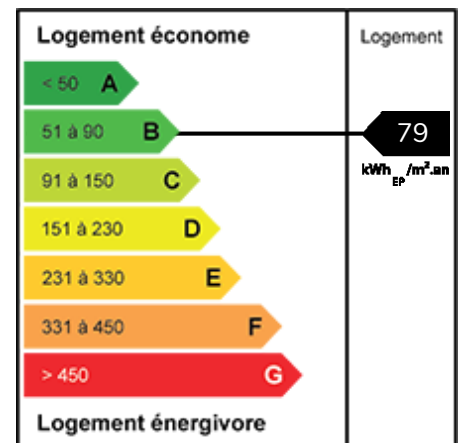

Magnifique demeure de famille au coeur du Bourg

Ref. VM001

COUP DE COEUR !

Magnifique demeure de famille au coeur du Bourg de Marcq-en-Baroeul

Nichée dans le secteur privilégié du Bourg, nous vous proposons cette superbe maison bourgeoise double distribution offrant volumes et charme de l'ancien. Agrandie et rénovée avec beaucoup de goût, vous serez séduit par son atmosphère chaleureuse, sa distribution idéale pour une vie de famille, et sa localisation hyper centre.

Nbres chambres

7

Salle de bains

3

Marcq-en-Barœul

1 058 000 € HAI

dont 4,36 % d'honoraires à la charge de l'acquéreur

RETROUVEZ TOUTES NOS ANNONCES SUR
www.valerie-duparque-immobilier.com