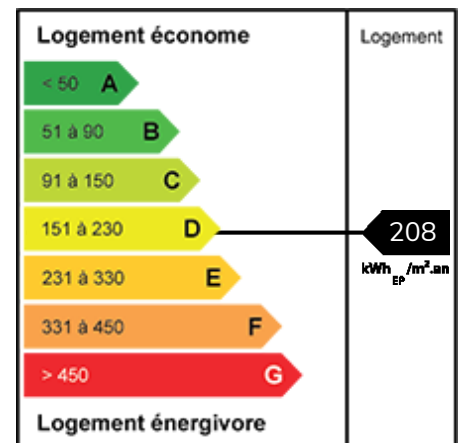

Jolie maison de lotissement en campagne de Bondues

Ref. VM020

Jolie maison dans petit lotissement en campagne de Bondues, proximité de la Croix Blanche

Elle est d'une surface de 85 m2 habitables, 118 m2 de surface utile, bâtie sur un terrain de 257 m2.

Nbres étages	1	Nbres chambres	3
Salle de bains	1	Jardin	1

Bondues

352 000 € HAI

dont 4,36 % d'honoraires à la charge de l'acquéreur

RETROUVEZ TOUTES NOS ANNONCES SUR
www.valerie-duparque-immobilier.com