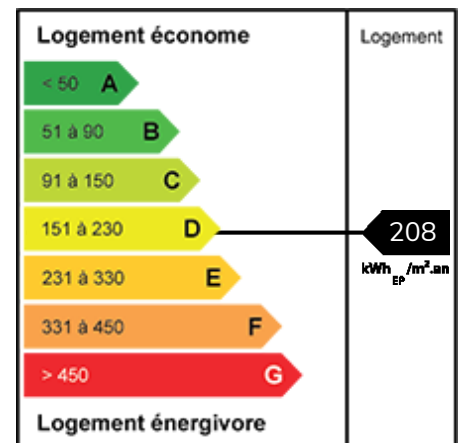

## Jolie maison de lotissement en campagne de Bondues

Ref. VM020

Jolie maison dans petit lotissement en campagne de Bondues, proximité de la Croix Blanche

Elle est d'une surface de 85 m2 habitables, 118 m2 de surface utile, bâtie sur un terrain de 257 m2.

Nbres étages 1

Nbres chambres 3

Salle de bains 1

Jardin 1