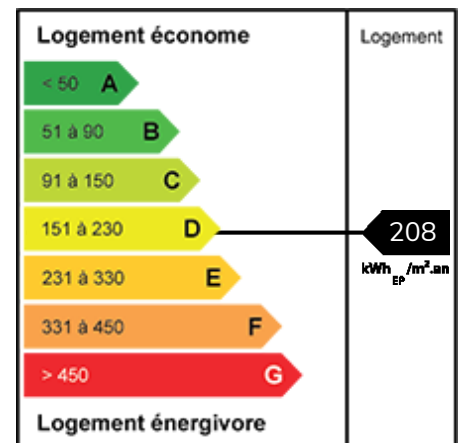

Jolie maison de lotissement en campagne de Bondues

Ref. VM020

Jolie maison dans petit lotissement en campagne de Bondues, proximité de la Croix Blanche

Elle est d'une surface de 85 m2 habitables, 118 m2 de surface utile, bâtie sur un terrain de 257 m2.

Nbres étages	1	Nbres chambres	3
Salle de bains	1	Jardin	1

Bondues

342 000 € HAI

dont 4,36 % d'honoraires à la charge de l'acquéreur

RETROUVEZ TOUTES NOS ANNONCES SUR
www.valerie-duparque-immobilier.com