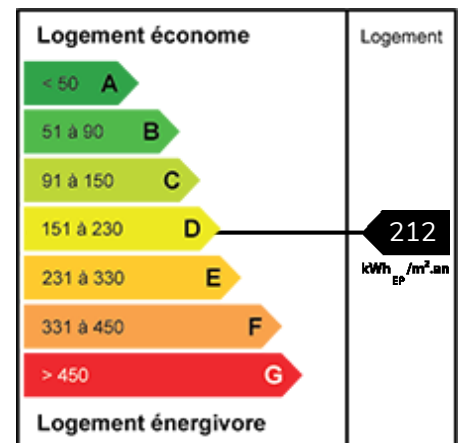

Nbres chambres

3

Salle de bains

1

La Madeleine

1 319 € HAI

dont 4,36 % d'honoraires à la charge de l'acquéreur

RETROUVEZ TOUTES NOS ANNONCES SUR
www.valerie-duparque-immobilier.com

Charges : 20 € (entretien annuel de la chaudière et T.V.)

Disponibilité: 10 juin 2026