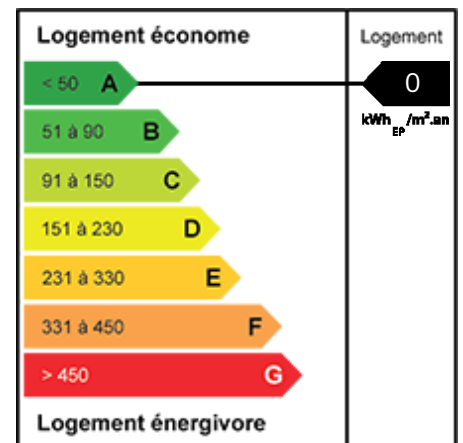

Appartement de type 2 au cœur du Bourg

Ref. VA006

T2 AU COEUR DU BOURG

Adeptes du tout à pieds, ce T2 de 47 m2 dans une résidence récente et sécurisée est pour vous !

Les commerces, les commodités, les balades le long de la Marques sont en toute proximité.

Entrée carrelée avec placard intégré.

Nbres étages 2

Nbres chambres 1

Salle de bains 1

Jardin 2

Marcq-en-Barœul

199 000 € HAI

dont 4,36 % d'honoraires à la charge de l'acquéreur