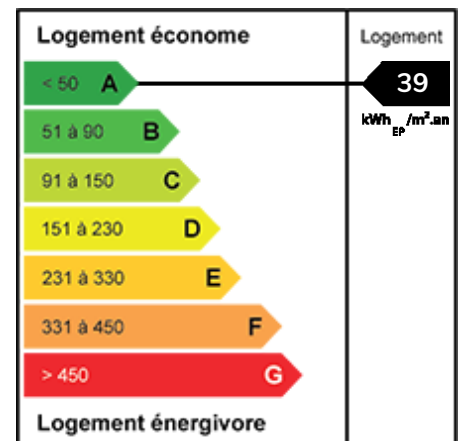

Nbres chambres

3

Salle de bains

2

Marcq-en-Barœul

3 380 € HAI

dont 4,36 % d'honoraires à la charge de l'acquéreur

RETROUVEZ TOUTES NOS ANNONCES SUR
www.valerie-duparque-immobilier.com