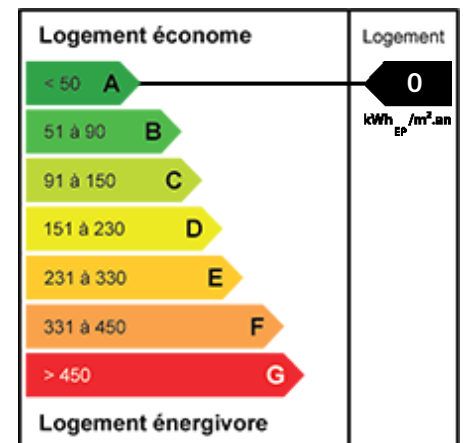

Très bel appartement de type 3 au coeur de Saint Germain

Ref. VA012

NOUVEAUTE !

Appartement T3bis - Coeur de Saint Germain MOUVAUX

Dans le quartier très recherché de Saint Germain, un véritable coup de cœur pour ce très bel appartement de type 3 idéalement situé à proximité du centre de Mouvaux tout en profitant du calme du parc du Haumont.

Situé au 2ème étage d'une copropriété sécurisée de standing, l'appartement

Nbres chambres

2

Salle de bains

2

Mouvaux

448 000 € HAI

dont 4,36 % d'honoraires à la charge de l'acquéreur

RETROUVEZ TOUTES NOS ANNONCES SUR
www.valerie-duparque-immobilier.com