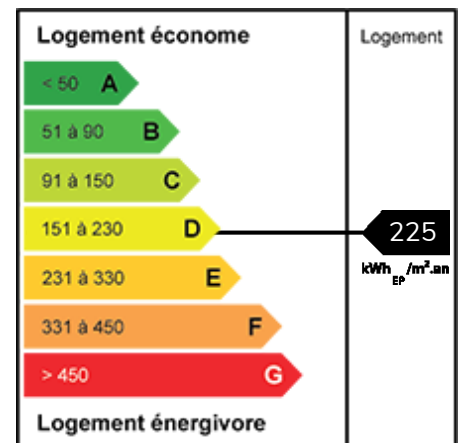

Charmante maison Twin secteur Bourg

Ref. VM030

NOUVEAUTE !

Marcq-en-Baroeul - Secteur Bourg

Nous vous proposons cette charmante maison de type TWIN agrandie qui coche toutes les cases !

Vous serez séduits par ses volumes (environ 130m²), sa localisation rêvée à 2 pas des écoles du Bourg et du Collège de Marcq ainsi que par son potentiel

Nbres chambres

4

Salle de bains

1

Marcq-en-Barœul

448 000 € HAI

dont 4,36 % d'honoraires à la charge de l'acquéreur

RETROUVEZ TOUTES NOS ANNONCES SUR
www.valerie-duparque-immobilier.com