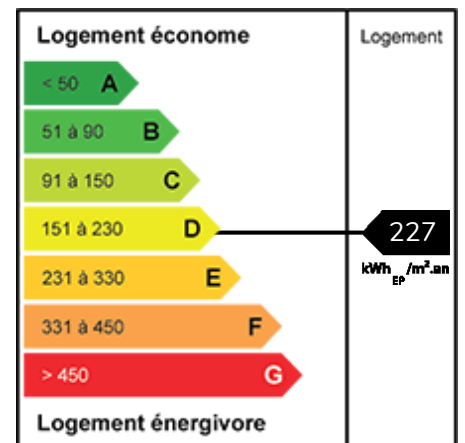

Nbres chambres

4

Salle de bains

2

Mouvaux

2 270 € HAI

dont 4,36 % d'honoraires à la charge de l'acquéreur

RETROUVEZ TOUTES NOS ANNONCES SUR
www.valerie-duparque-immobilier.com