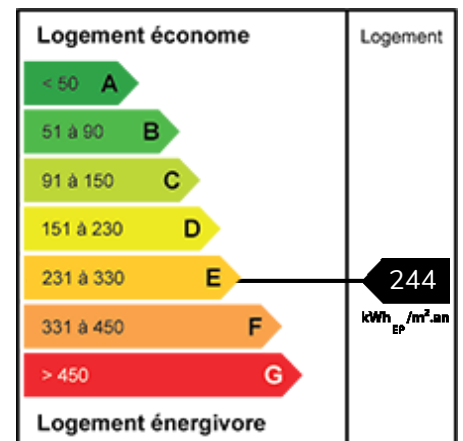

Nbres chambres

4

Salle de bains

2

Marcq-en-Barœul

348 000 € HAI

dont 4,36 % d'honoraires à la charge de l'acquéreur

RETROUVEZ TOUTES NOS ANNONCES SUR
www.valerie-duparque-immobilier.com

espaces de vie, idéal pour les beaux jours, les repas en terrasse ou les moments en famille. Exposition idéale, pas de vis à vis.