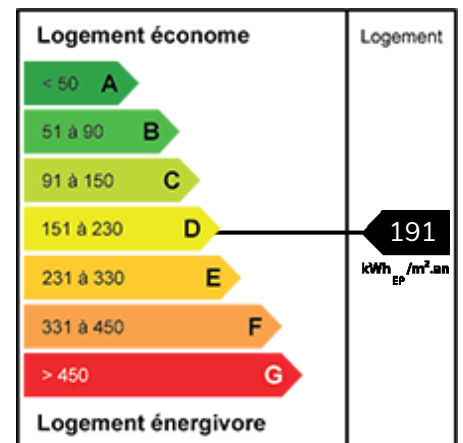

Ravissante maison 1930 au coeur du Bourg de Marcq

Ref. LM019

NOUVEAUTE!

Marcq - Coeur du Bourg

Au coeur du Bourg de Marcq, de ses commerces et écoles, nous vous proposons cette ravissante maison des années 30 à la décoration soignée. Sa surface est de 68 m2.

Le Rez de Chaussée est composé d'une lumineuse pièce de vie parquetée avec

Nbres chambres

3

Salle de bains

1

Marcq-en-Barœul

1 010 € HAI

dont 4,36 % d'honoraires à la charge de l'acquéreur