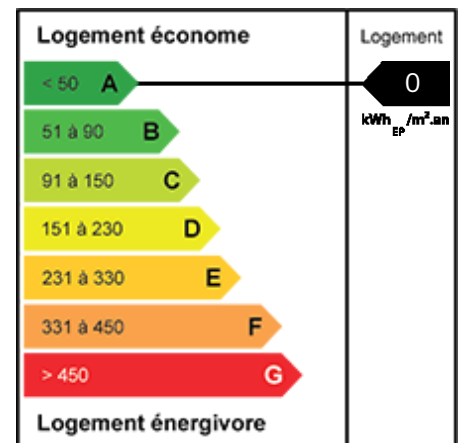

Vente maison individuelle dans lotissement convoité Marcq secteur

Molinel
Ref. VM019

MARCQ EN BAROEUL - MOLINEL

Dans secteur recherché proche de l'école Jeannine Manuel et du tramway, nous vous proposons une Jolie maison individuelle traditionnelle en briques entièrement parquetée au cœur d'un petit lotissement.

L'entrée distribue un magnifique séjour avec sa cuisine ouverte entièrement

Nbres étages 2

Nbres chambres 4

Jardin 2

Marcq-en-Barœul

465 000 € HAI

dont 4,36 % d'honoraires à la charge de l'acquéreur

RETROUVEZ TOUTES NOS ANNONCES SUR
www.valerie-duparque-immobilier.com